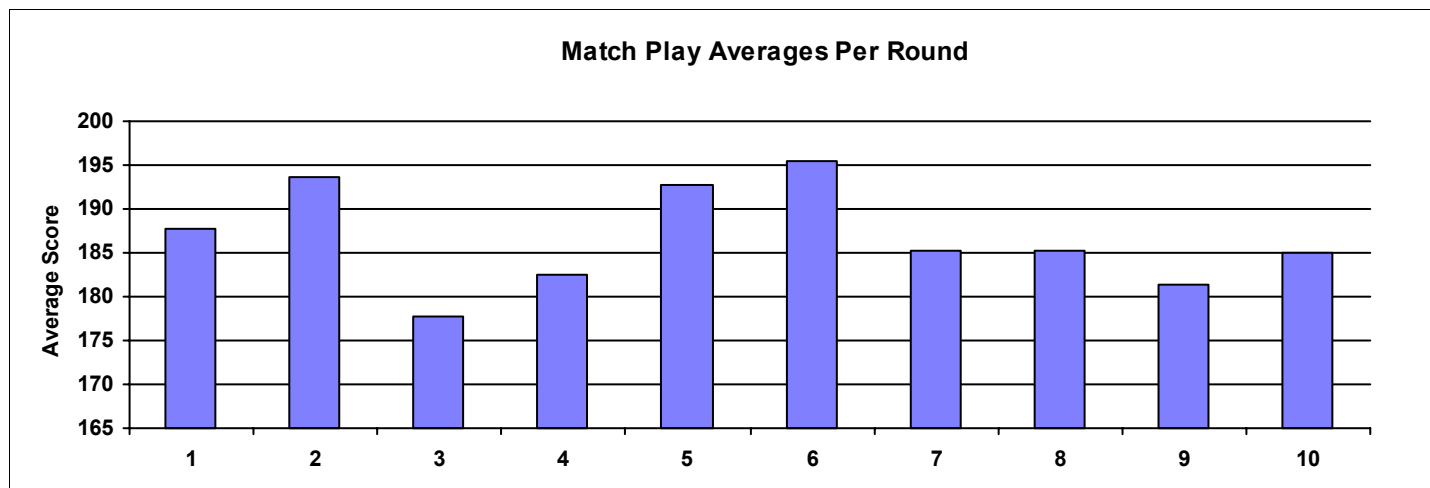

MatchPlay Bowlers Scores -Highlighted Score a Win

<i>Pos</i>	<i>Name</i>	<i>+/-</i>	<i>Overall Average</i>	<i>1</i>	<i>2</i>	<i>3</i>	<i>4</i>	<i>5</i>	<i>6</i>	<i>7</i>	<i>8</i>	<i>9</i>	<i>10</i>	<i>High M'play Game</i>	<i>Bonus Pins</i>	<i>W</i>	<i>D</i>	<i>L</i>
1	Clair Johnston	+158	199.91	211	187	171	206	223	205	195	168	205	166	223	160	8	0	2
2	Jayde Flanagan	+72	196.91	198	214	193	196	214	196	175	164	175	175	214	140	7	0	3
3	Michelle Halprin	+38	194.45	182	180	194	201	194	201	246	178	206	216	246	160	8	0	2
4	Kerry-Ann Klop	-118	189.18	183	186	192	190	223	186	192	214	164	187	223	120	6	0	4
5	Kelly Gardner	-131	189.50	187	223	206	183	192	223	210	186	168	213	223	100	5	0	5
6	Toni Woodcock	-185	187.05	199	207	158	197	198	170	150	194	202	162	207	100	5	0	5
7	Kate Murry	-317	185.14	166	190	145	168	173	201	176	179	198	159	201	10	0	1	9
8	Christine Day	-318	181.00	191	174	176	178	167	178	171	201	161	194	201	100	5	0	5
9	Sarah-Jayne Arnold	-385	181.14	193	203	166	159	182	188	176	192	149	169	203	30	1	1	8
10	Melissa Pryor	-397	178.32	168	172	176	146	162	206	161	177	186	209	209	80	4	0	6